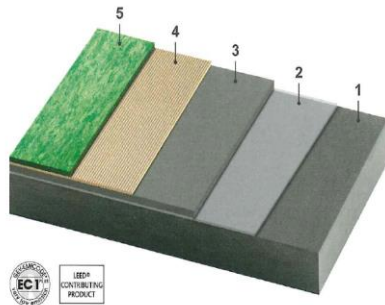

PREPARACIÓN DE SUPERFICIES / ESTANDAR