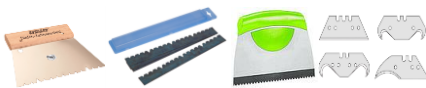

PREPARACIÓN / HERRAMIENTAS / PISOS