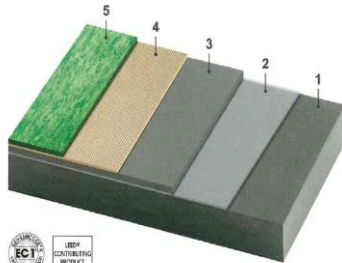

VINILICO LINEA FLEXHE

SPORTS-R67

USOS RECOMENDADOS.

Universidades, colegios, gimnasios, hockey, salas de rehabilitación, áreas deportivas de alta competición, aerobico, yoga, esgrima, gimnasia, etc.

DESCRIPCION.

SPORTS-R67 piso vinílico de estructura heterogénea en 6,7 mm de espesor, gracias a su estructura y al soporte de espuma asegura una protección alta de las articulaciones. La superficie patentada TECH Surface asegura una durabilidad extrema y un fácil mantenimiento. Además de las excelentes propiedades deportivas, está caracterizado por el equilibrio entre agarre y deslizamiento para la prevención de los accidentes causados por los resbalones o el bloqueo de los pies.

La estructura del piso se compone por la capa superior de desgaste impreso con alta tecnología para conservar el patrón de diseño por la vida útil del producto, seguido de una capa reforzada con fibra de vidrio y un soporte de doble espuma combinada.

PREPARACIÓN DE SUPERFICIES /SISTEMAS / ESTANDAR

DATOS TÉCNICOS RELEVANTES

Espesor total	6,7 mm
Ancho del rollo	2 m
Largo del rollo	15 ml
Capa de uso	0,9 mm
Índice de deslizamiento	R10 / R11
Comportamiento al fuego	Cfl-s1
Clasificación	34/43