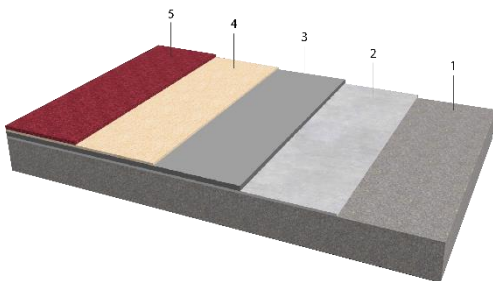

PREPARACIÓN DE SUPERFICIES ESTANDAR

DATOS TÉCNICOS RELEVANTES

Espesor total	4 mm
Ancho del rollo	1.20 m
Largo del rollo	12 m
Absorción de ruido de impacto	20 dB
Índice al deslizamiento	R9
Comportamiento al fuego	Bfl-s1
Clasificación	33

RESUMEN DE ESQUEMA DE APLICACIÓN

1	Ülkret PRIMER TECH	Primer sustrato absor secos
	Ülkret VAPOR TECH 4HU	Barrera de vapor sustrato húmedo hasta 4% hu
2	Ülkret LEVEL TECH	Mortero relleno 0-3cm
3	Ülkret ULTRA TECH	Mortero autonivelante c30
4	Ülkret HIBRID TECH	Mortero autonivelante pisos duros – spc - alfombras
5	EMP-KE 2000	Adhesivo especial universal

CONDICIONES GENERALES Producto debe ser chequeado en stock, en caso de solicitar importarlo debe considerar condiciones generales de venta y tiempo promedio de entrega 45 días.

CERTIFICACIONES: DGNB GERMAN SUSTAINABLE BUILDIN COUNCIL- BREEAM ENVIRONMENTAL ASSESSMENT METHOD – BLUE ANGEL- M1- ETIQUETAGE- INDOOR AIR COMFORT GOLD