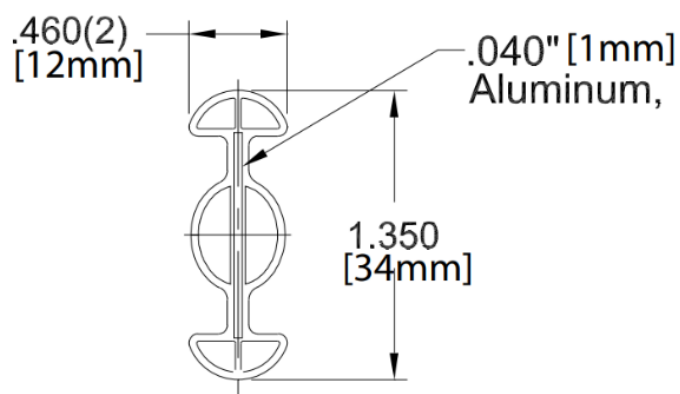

El sistema de rieles se complementa con nuestras cortinas separadoras de poliéster EMP-BRS, cortinas de vinilo lavables en el lugar EMP-SBS, o bien nuestro sistema de portasueros EMP- CE9505.